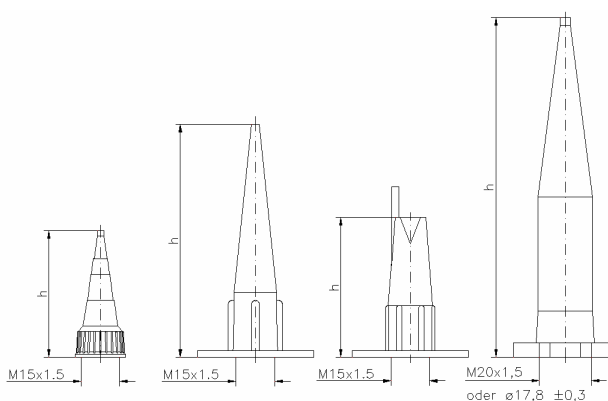

## Canules

Canules en plastique pour cartouches et tubes

### Version

Description	Aspect	h	Filet
Canule M15x1,5 pour tube Article: 721101		49 mm	M15x1,5
Canule pour cartouche, disque de base 45 mm Article: 724101		90 mm	M15x1,5
Canule pour cartouche avec guide et disque de base 45 mm Artikel: 725101		54 mm	M15x1,5
Grande canule pour cartou- che M20 x 1.5 avec ou sans filet Article: 722101 ou 722111		131,5 mm	M20x1,5 ou Ø 17,8 ±0,3mm