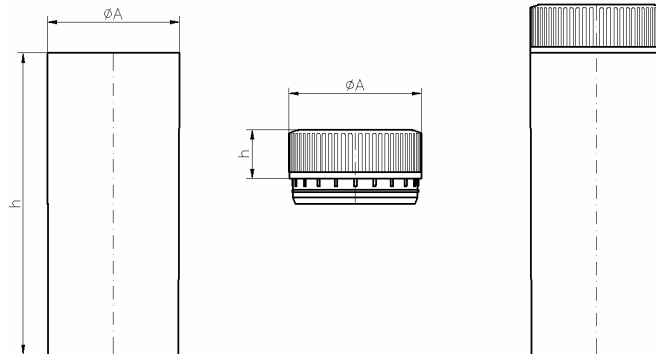

Streuer

Kunststoffdose mit Streueinsatz
für streufähige Lebensmittel

Ausführung

Bezeichnung	Bild	$\varnothing A$	h	Lochbild
Streudose		42,0 mm $\pm 0,5$ mm	95 mm	-
Streueinsatz 6x6mm		42,0 mm $\pm 0,5$ mm	15,3 mm	
Streueinsatz 31x3mm		42,0 mm $\pm 0,5$ mm	15,3 mm	

Material

PP (Polypropylen)

Farben

Streudose weiß
Streueinsätze weiß
Abdeckkappen weiß, rot, blau, grün
Andere Farben auf Anfrage

Besondere Eigenschaften

- Lebensmittelunbedenklichkeitsbescheinigungen für alle eingesetzten Materialien und Komponenten.
- Streueinsatz ist mit dreisprachigem Etikett „hier abziehen“ verschlossen.